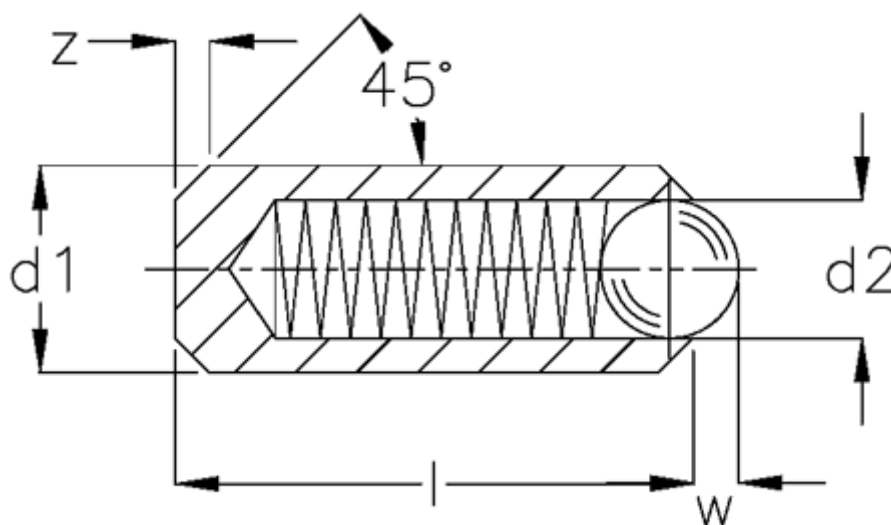

Varenummer: 209910000A  
Beskrivelse: E+G  
Fjedrendetrykstykke GN 614.3-3,5-NI

## Mål

$d1$	= 3.5
$d2$	= 2.5
Fjedertryk N bund	= 14.5
Fjedertryk N top	= 6.0
$l$	= 9
$W$	= 0.80
$z$	= 0.15